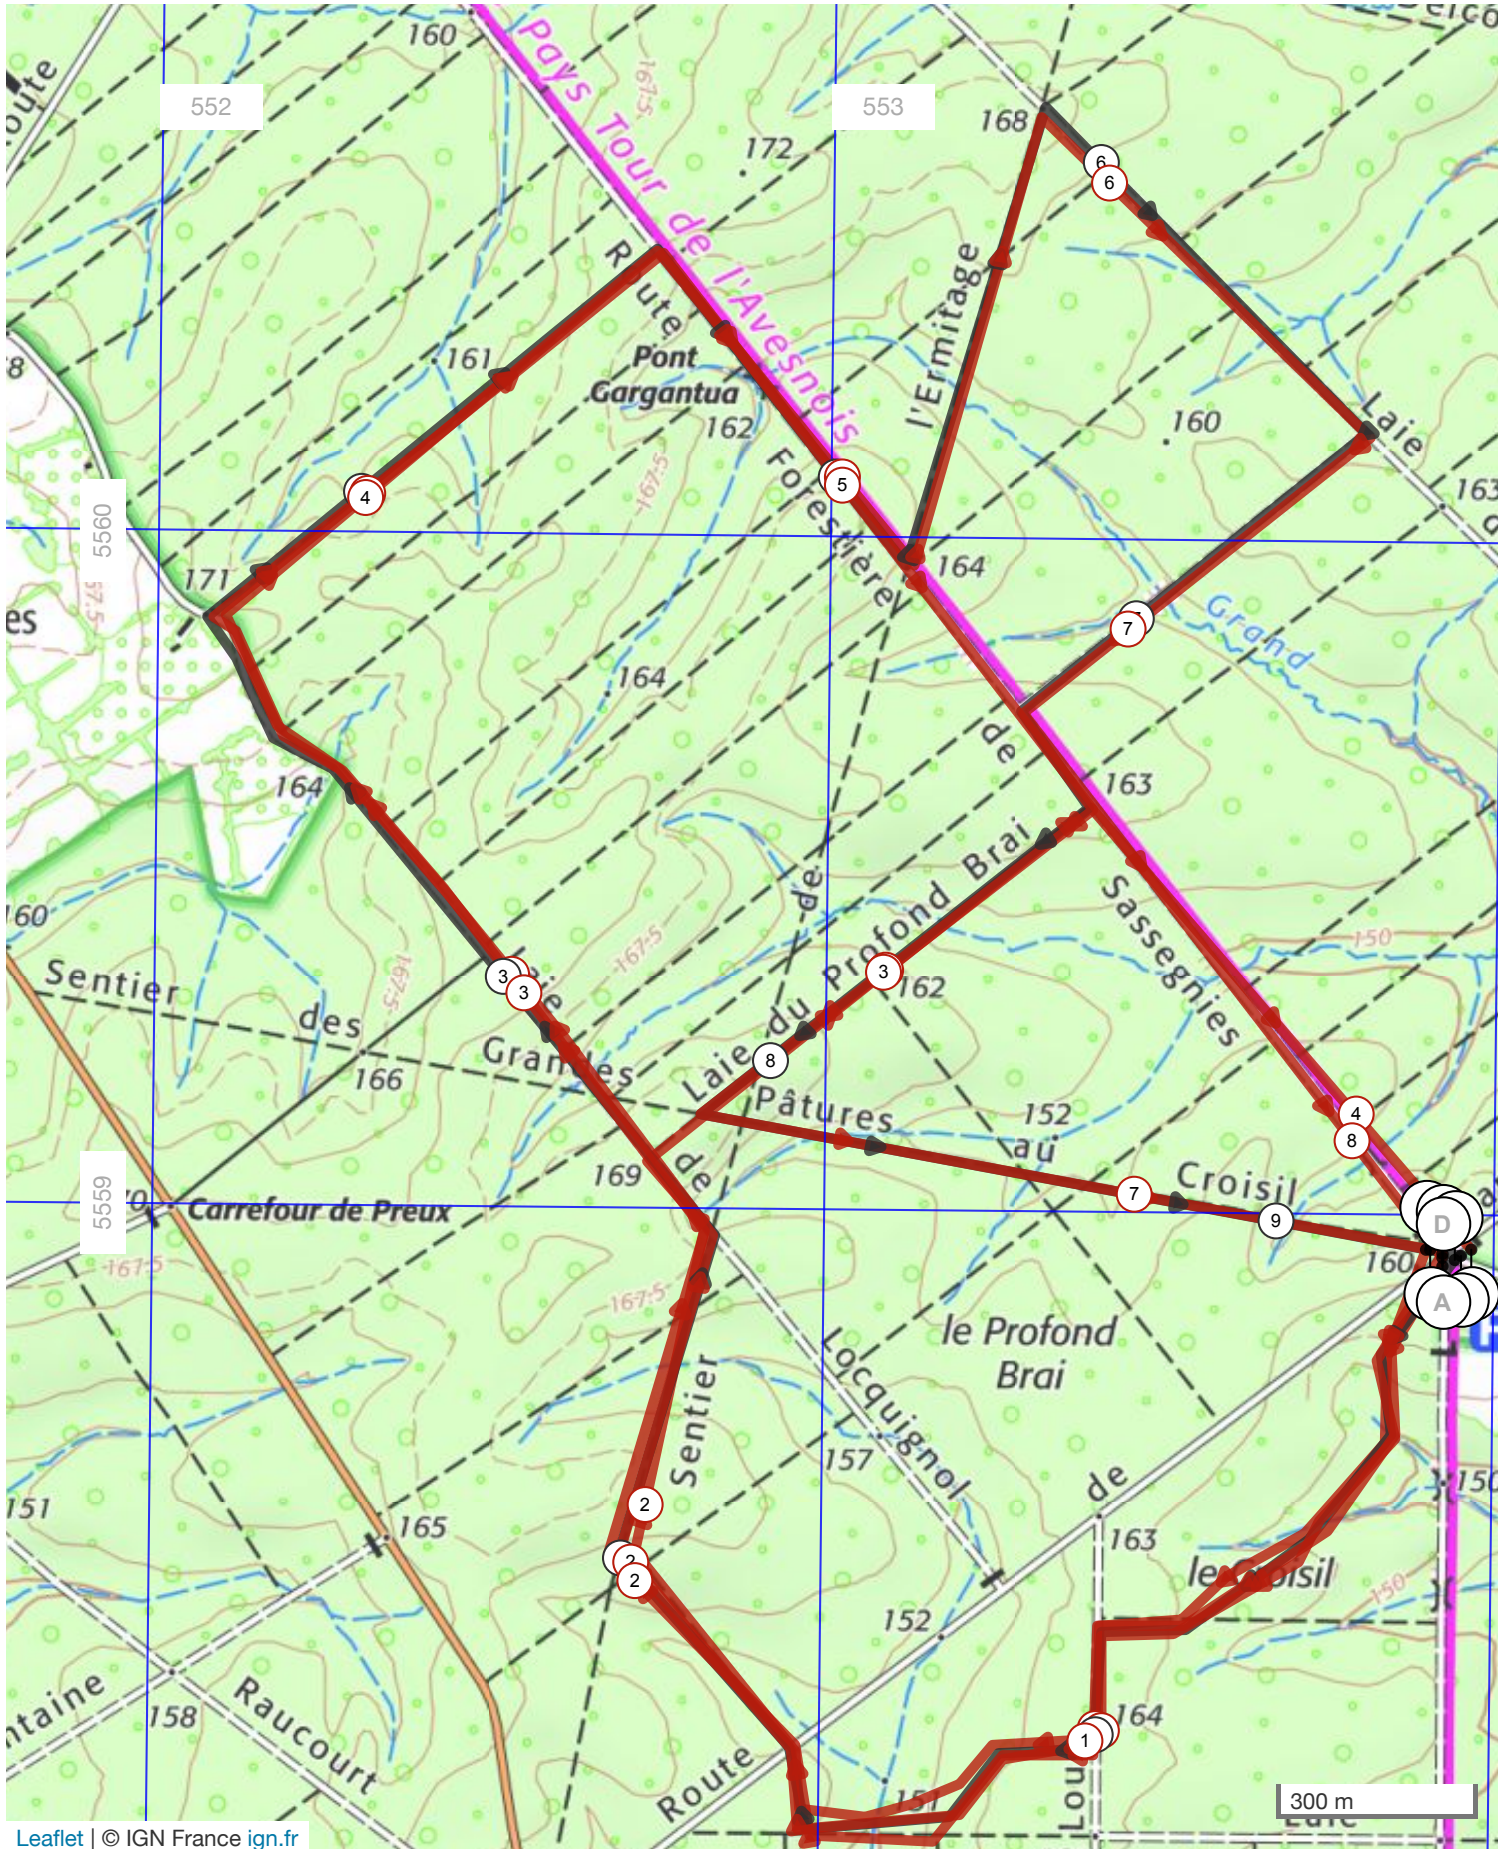

10872247 | Marche nordique | lecroisilouestnord8.2

Sassegnies -> Sassegnies

8.222 km ↑ 54 m ↓ 56 m ▲ 156 m ▲ 181 m

Leaflet | © IGN France ign.fr

Le droit de reproduction est strictement réservé à un usage personnel et privé. Lors de la pratique de votre activité, veillez à respecter les propriétés et chemins privés et assurez-vous de la praticabilité du parcours.

© 2020 Openrunner